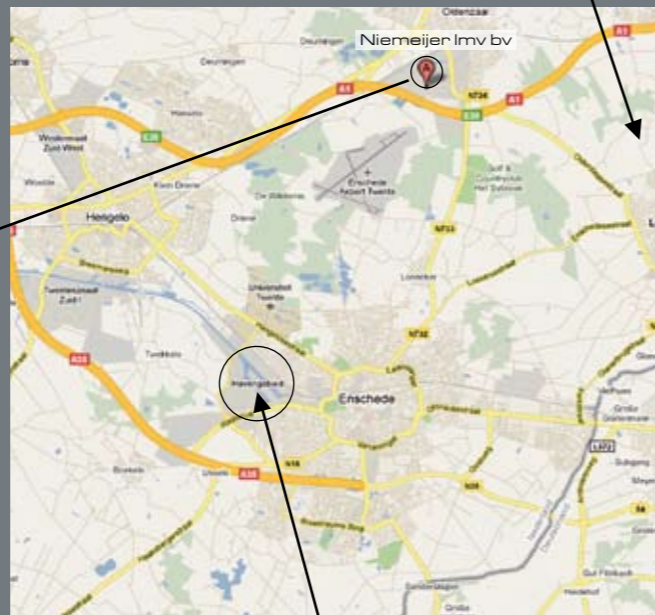

Vliegveld Munster-Osnabrück

Het bedrijf Niemeijer ligt centraal in het oosten van Nederland. Met een directe ligging aan de A1 zijn wij goed bereikbaar. Met een zeer gunstige ligging t.o.v de waterwegen, is transport via het water ook goed mogelijk.

De containerterminal Hengelo ligt op ca. 10 kilometer afstand. Het vliegveld Munster ligt binnen handbereik op ca. 60 kilometer.

Container Terminal Hengelo

SKIDBOUW